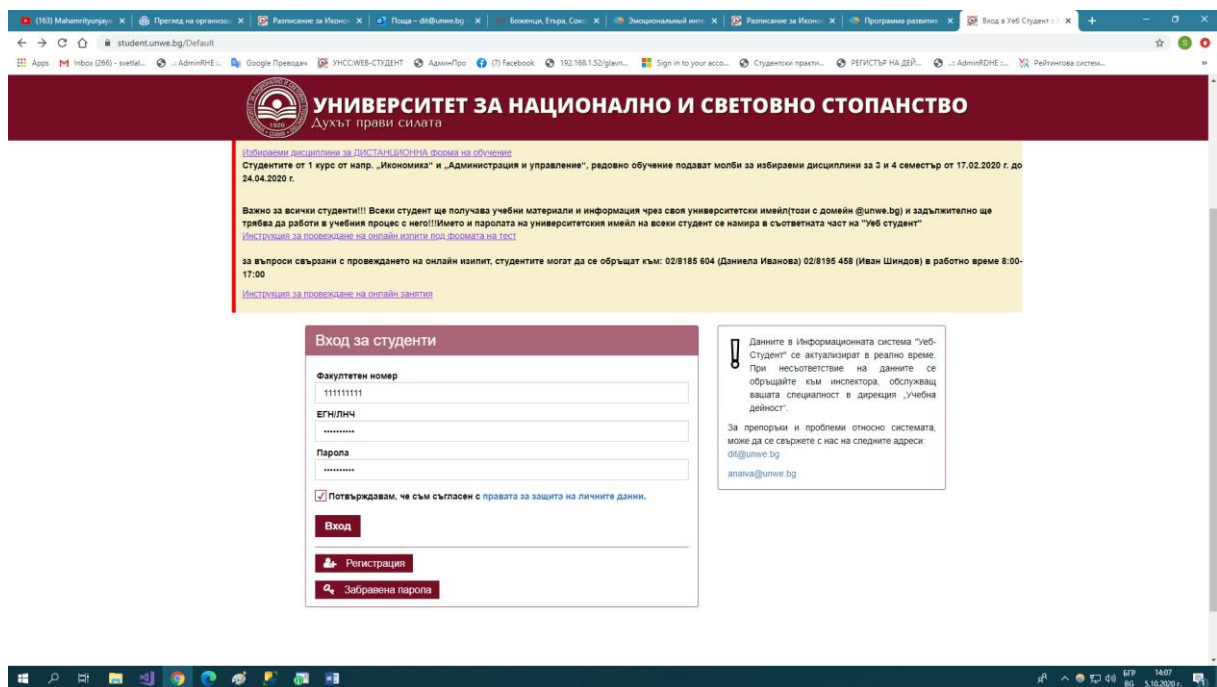

След регистрацията, на посочената от Вас поща получавате съобщение с линк за активиране на регистрацията. Ако не намерите съобщение в **Inbox**, проверете в папка **Spam**.

След активиране на регистрацията, се отваря началният екран на **Web студент**. Въветете **Факултетен номер, ЕГН и парола**. Потвърдете, че сте **съгласни с правата за защита на личните данни**. След потвърждението, се появява бутон **Вход**.